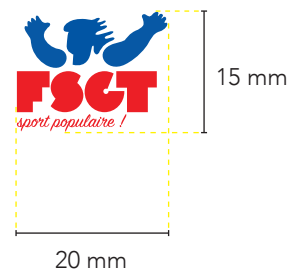

LOGOTYPE

Version signature + déclinaison sigle

COULEURS

. Bleu
CMJN 100.75.0.0
RVB 0.72.153
#004899

. Rouge
CMJN 0.100.100.0
RVB 227.6.19
#e30613

LE LOGO FSGT

Version signature sans déclinaison sigle
usage quand déclinaison sigle déjà
présent / doc « interne » / petit format
(déclinaison illisible)

Tailles minimales

En-dessous de 30 mm de largeur ou 25 mm de hauteur, la déclinaison du sigle-site sera retirée (illisible). Le logo signature n'aura pas de taille inférieure à 20 mm de l. ou 15 mm de h.